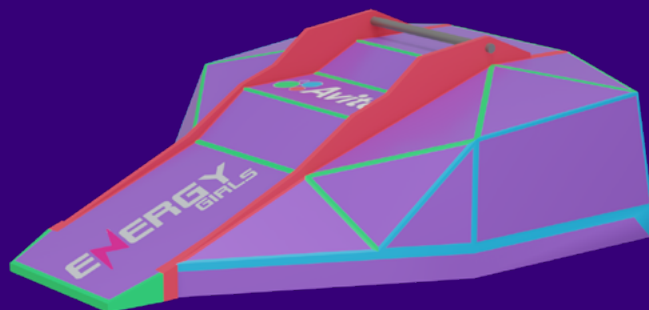

Робот / Barracuda

Флиппер

Габариты, см: 97x70x27

Масса, кг: 110

Скорость, км/ч: 25