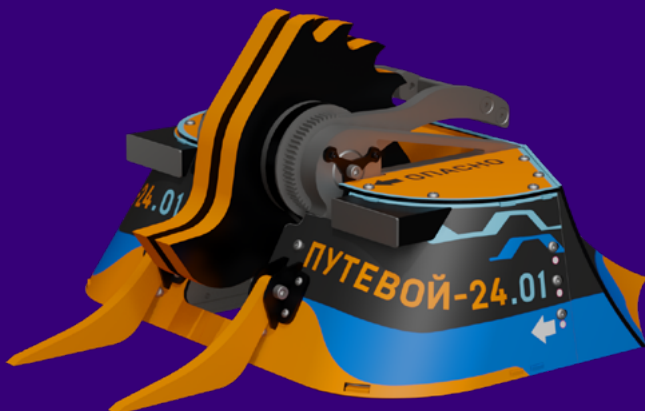

Саенко
Иван

Мухина
Майя

Тимохов
Федор

Бородин
Александр

☆ — капитан команды

Робот / Путевой-24

Спиннер вертикальный

Габариты, см: 84x69x43