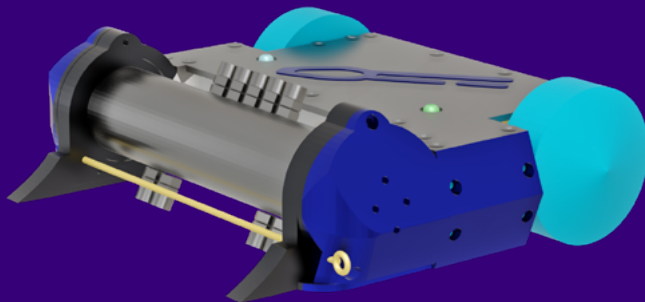

Робот / Ranger

Спиннер вертикальный

Габариты, см: 20x20x8

Масса, кг: 1,5

Скорость, км/ч: 7

Питерский лом

Санкт-Петербург

Клуб робототехники «Лахта Робот»

Погорелов
Кирилл

Колотов
Владислав

Иванов
Ярослав

☆ — капитан команды

Робот / AngryBot

Спиннер вертикальный

Габариты, см: 25x25x8

Масса, кг: 1,4

Скорость, км/ч: 10

План Б

Рязанов
Александр

Федоров
Вадим

☆ — капитан команды

Робот / Конь

Спиннер вертикальный

Габариты, см: 17x25x9