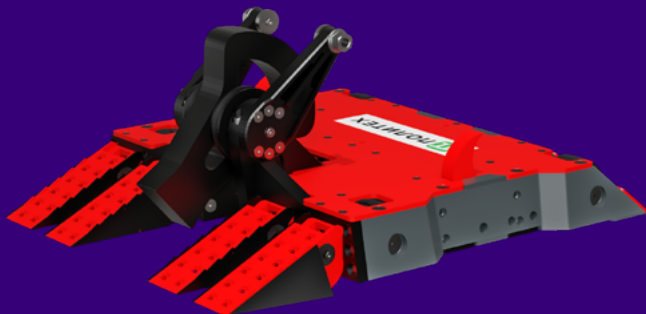

Робот / Медоед

Спиннер вертикальный

Габариты, см: 100x81x55

Масса, кг: 109

Скорость, км/ч: 20