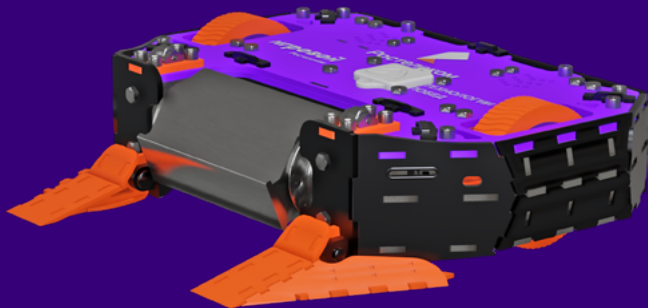

Робот / Атом

Спиннер вертикальный

Габариты, см: 64x68x18

Масса, кг: 110

Скорость, км/ч: 25