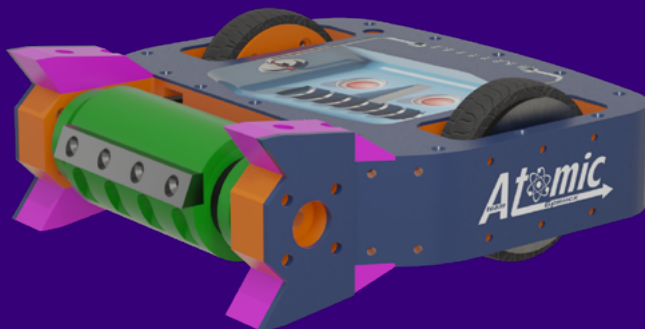

Берман
Максим

Гаврилин
Кирилл

Пастухов
Леонид

Авдащенко
Александр

☆ — капитан команды

Робот / Atomic

Спиннер вертикальный

Габариты, см: 25x25x8