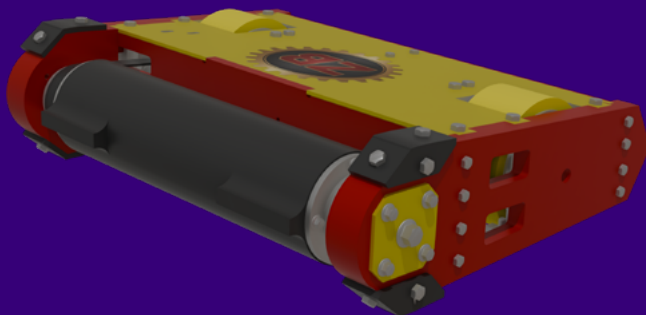

Борисов
Михаил

Дуленцов
Евгений

Ураков
Матвей

☆ — капитан команды

Робот / Зверобой

Спиннер вертикальный

Габариты, см: 70x80x30

Масса, кг: 110