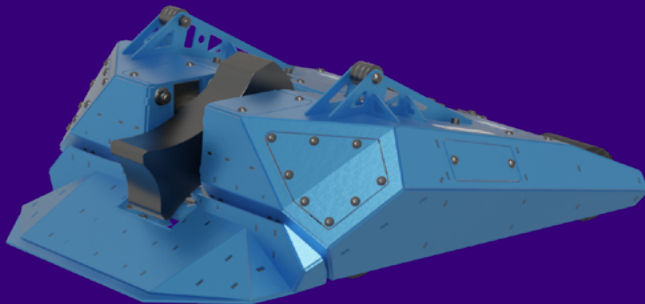

Робот / Колобаха Спиннер вертикальный

Габариты, см: 80x70x32

Масса, кг: 109

Скорость, км/ч: 25