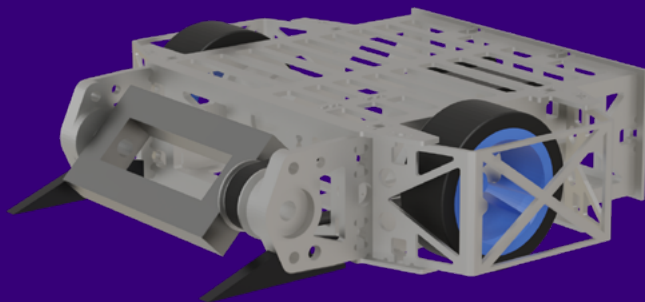

Куличкин
Матвей

Артемов
Артем

☆ — капитан команды

Робот /
TechnoPunch

Спиннер вертикальный

Габариты, см: 11x15x3

Масса, кг: 1,5

Скорость, км/ч: 10