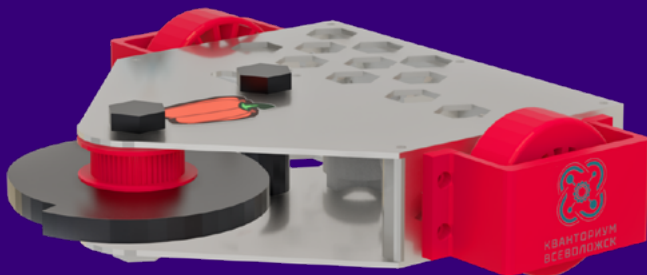

Робот / Бабр
Монстер мини

Спиннер горизонтальный

Габариты, см: 18x24x10

Масса, кг: 1,48

Скорость, км/ч: 8

БРПЛ

Всеволожск

ГАПОУ Ленинградской области «Всеволожский агропромышленный техникум», структурное подразделение детский технопарк «Кванториум»

Кузнецов
Артём

Пономарёв
Егор

Тишкова
Валерия

Силинский
Григорий

☆ — капитан команды

Робот / Bell pepper
Спиннер горизонтальный

Габариты, см: 23x20x7

Масса, кг: 1,5