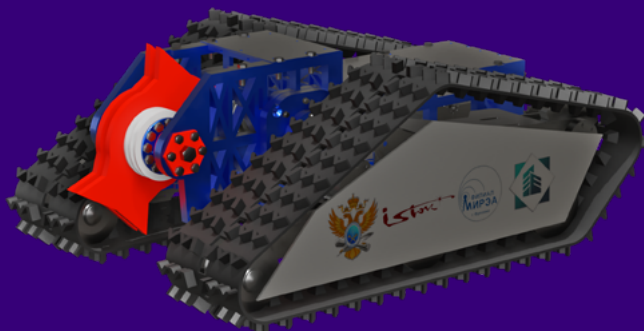

Клементьев
Александр

Макарчик
Алёна

Ефимова
Мария

Малеваник
Станислав

 — капитан команды

Робот / RedHorn 2

Спиннер вертикальный

Габариты, см: 120x95x42