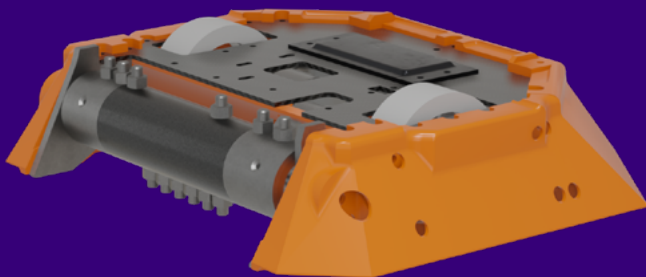

Белинский
Арсений

Яппаров
Эльдар

☆ — капитан команды

Робот / Foxy

Спиннер вертикальный

Габариты, см: 22x25x5

Масса, кг: 1,5

Скорость, км/ч: 10