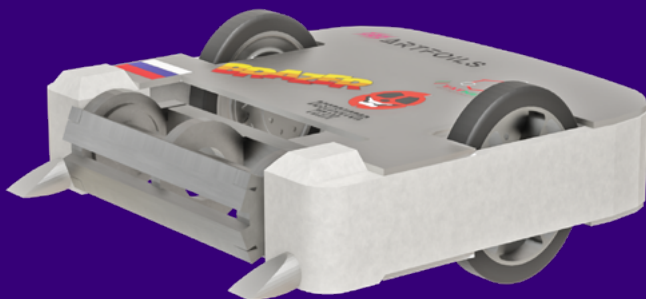

Робот / Brazer

Спиннер вертикальный

Габариты, см: 20x19x6

Масса, кг: 1,5

Скорость, км/ч: 10